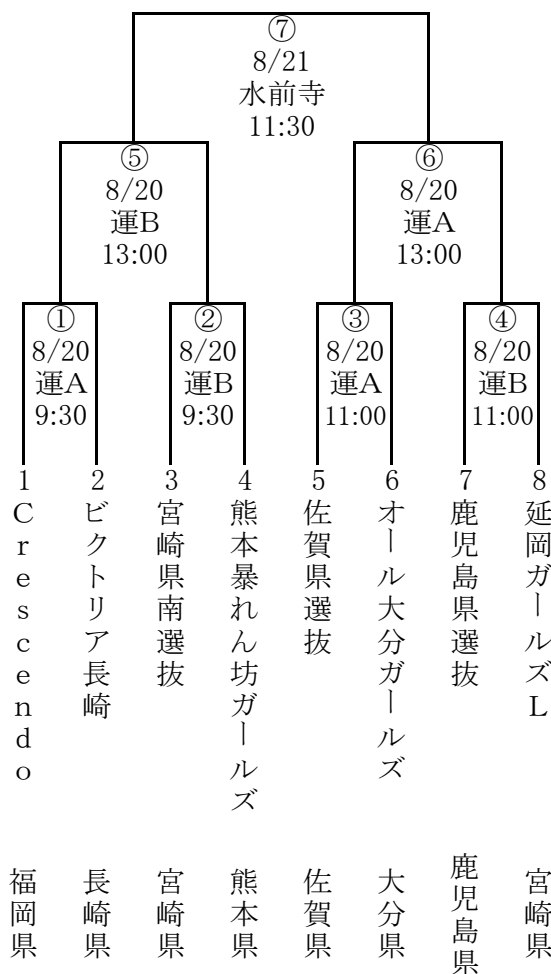

# 第6回全日本女子 中学生 軟式野球九州大会 兼 第5回ろうきん杯九州大会

監督会議 8月20日(土)8時00分～運動公園野球場Bグラウンド

開会式 8月20日(土)8時40分～運動公園野球場Bグラウンド

運A・B …… 熊本県民運動公園野球場A・B  
水前寺 …… 水前寺野球場

**交流戦** 8月21日の交流戦は、県民運動公園野球場A・B2会場で20日敗退したチームで行います。試合時間は80分間とし、塁審は対戦チームから出す。

## 運動公園野球場A

- (第1試合)・・・9時30分  
[試合番号①の敗者] 対 [試合番号②の敗者]
- (第2試合)・・・10時50分  
[試合番号①の敗者] 対 [試合番号⑥の敗者]
- (第3試合)・・・12時10分  
[試合番号②の敗者] 対 [試合番号⑥の敗者]

## 運動公園野球場B

- (第1試合)・・・9時30分  
[試合番号③の敗者] 対 [試合番号④の敗者]
- (第2試合)・・・10時50分  
[試合番号③の敗者] 対 [試合番号⑤の敗者]
- (第3試合)・・・12時10分  
[試合番号④の敗者] 対 [試合番号⑤の敗者]