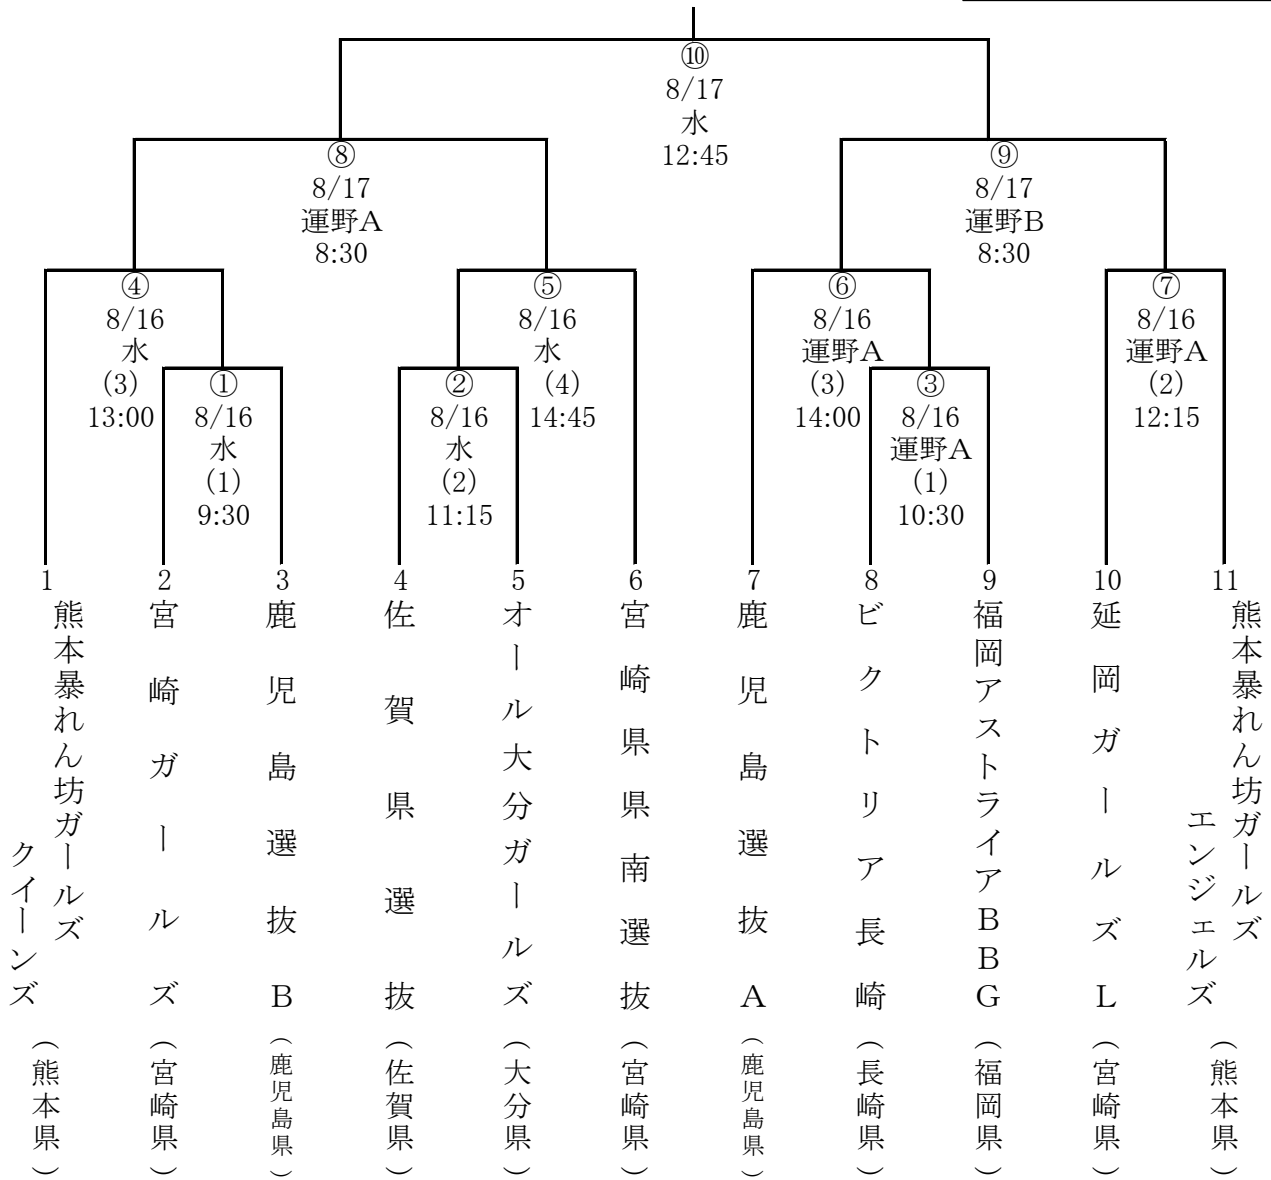

第7回全日本女子 <中学生> 軟式野球九州大会 兼 第6回ろうきん杯九州大会

監督会議：平成29年8月16日(水)8時00分～水前寺野球場会議室
開会式：平成29年8月16日(水)8時40分～水前寺野球場

中学生の投捕間の距離及び
塁間の距離は、全日本中学
女子大会と同様とします。
投一捕間距離 17.0m
塁間距離 25.0m
として実施します。

交流戦

8月17日の交流戦は、「県民運動運動公園野球場A・B」の2会場で16日敗退したチームで行います。
試合時間は80分間とし、塁審は対戦チームから出す。

運動公園野球場A

<第1試合> 10時30分
試合番号「④の敗者」vs試合番号「⑤の敗者」

<第2試合> 12時00分
試合番号「⑤の敗者」vs試合番号「⑥の敗者」

<第3試合> 13時30分
試合番号「④の敗者」vs試合番号「⑥の敗者」

運動公園野球場B

<第1試合> 10時30分
試合番号「①の敗者」対試合番号「②の敗者」

<第2試合> 12時00分
試合番号「③の敗者」vs試合番号「⑦の敗者」